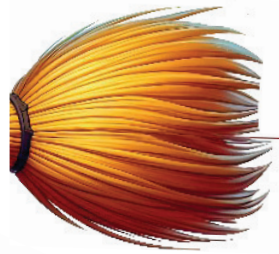

WITCH

590 mm

907 mm

215-240g

Li-pol
2s 450-600

1806

5,5x4,3